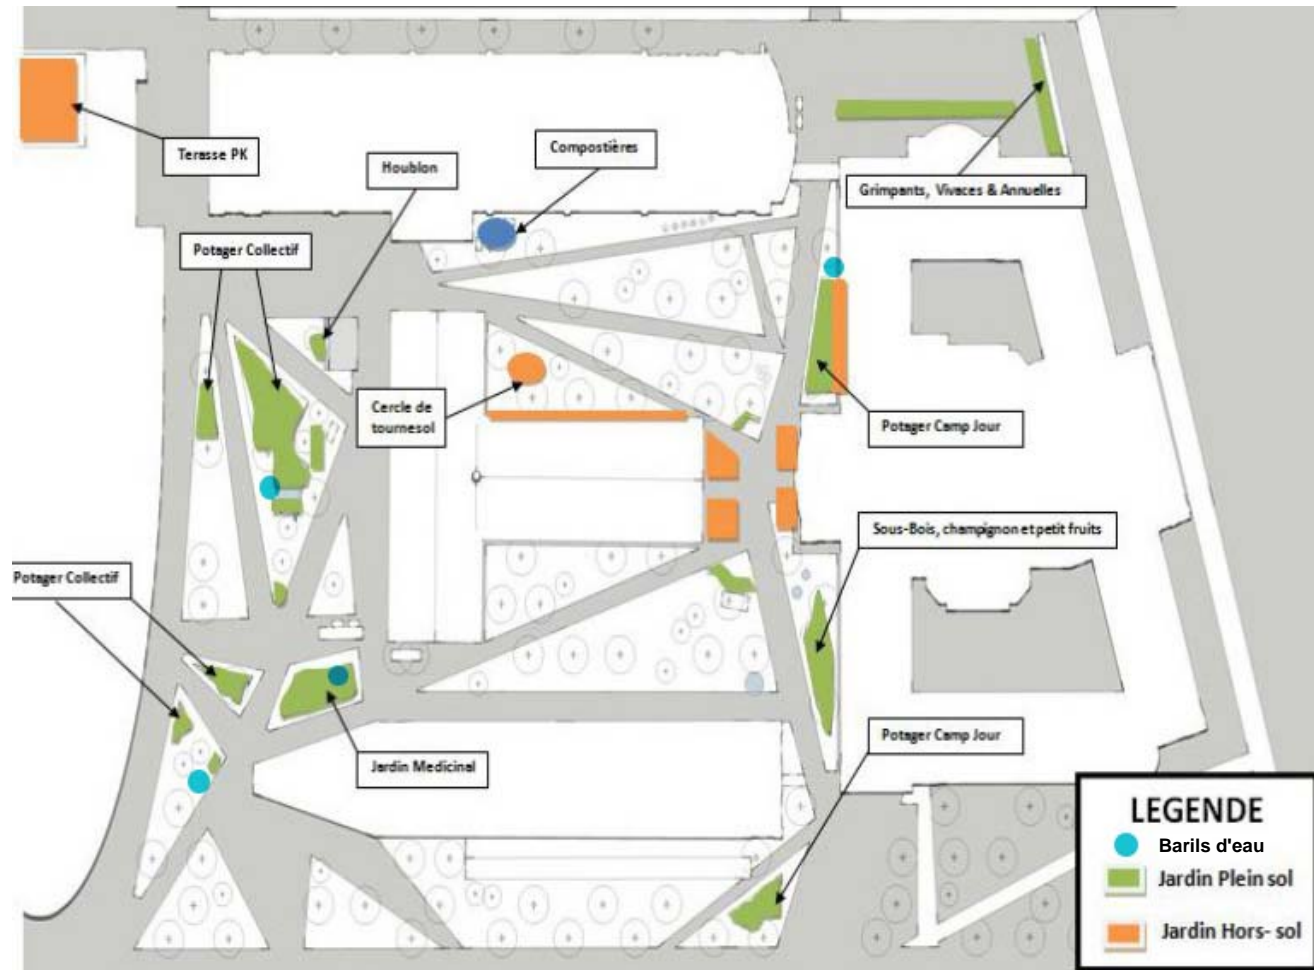

# campus central

# campus science

zones d'interventions

plan – campus sciences

production de semis

jardin-terrasse DE

modèle éco-box

potager collectif en butte

jardin du camp de jour

récolte de semences

pleurotes sur copeaux

rucher collectif

dégustation de miel urbain

école d'été en agriculture urbaine

merci et bonne saison